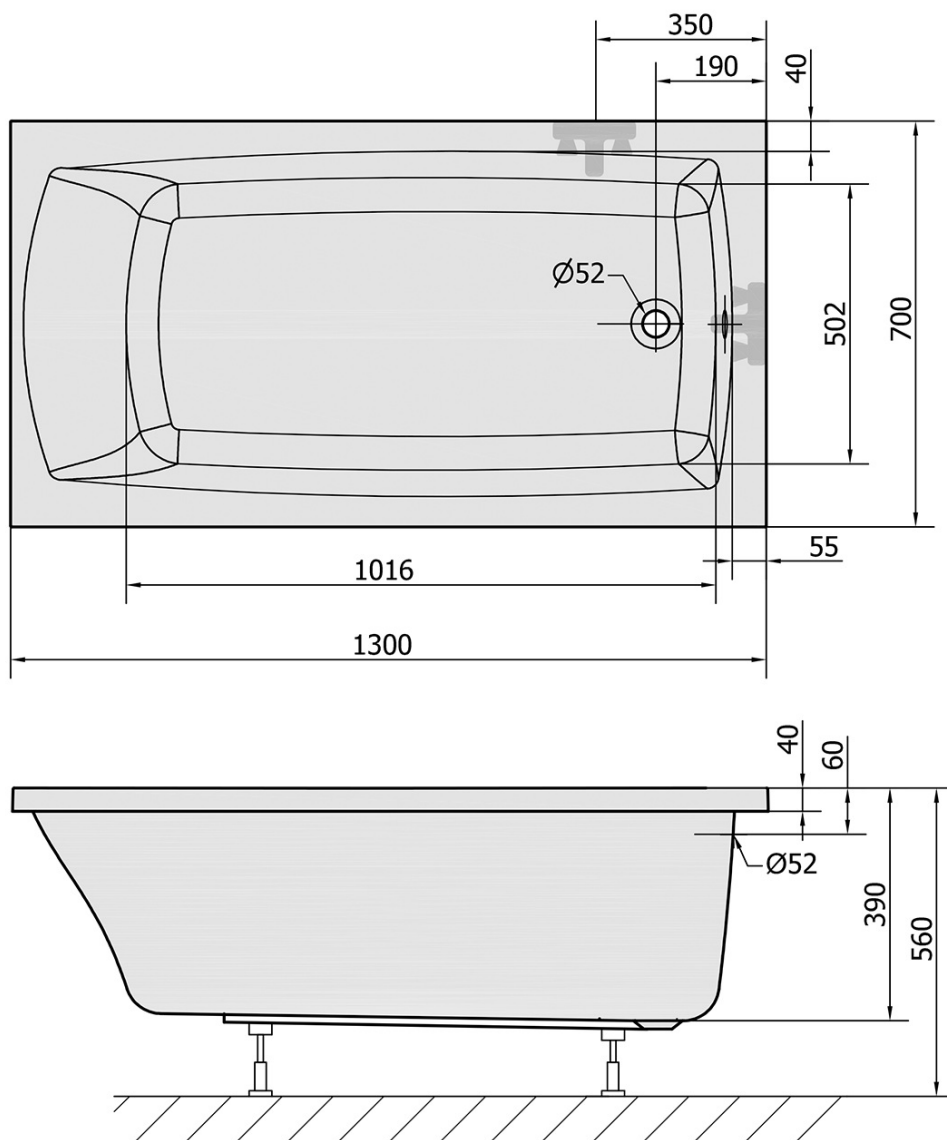

Produktový list

Objednací kód: **77511**

LILY obdélníková vana 130x70x39cm, bílá

VOLUME 167L